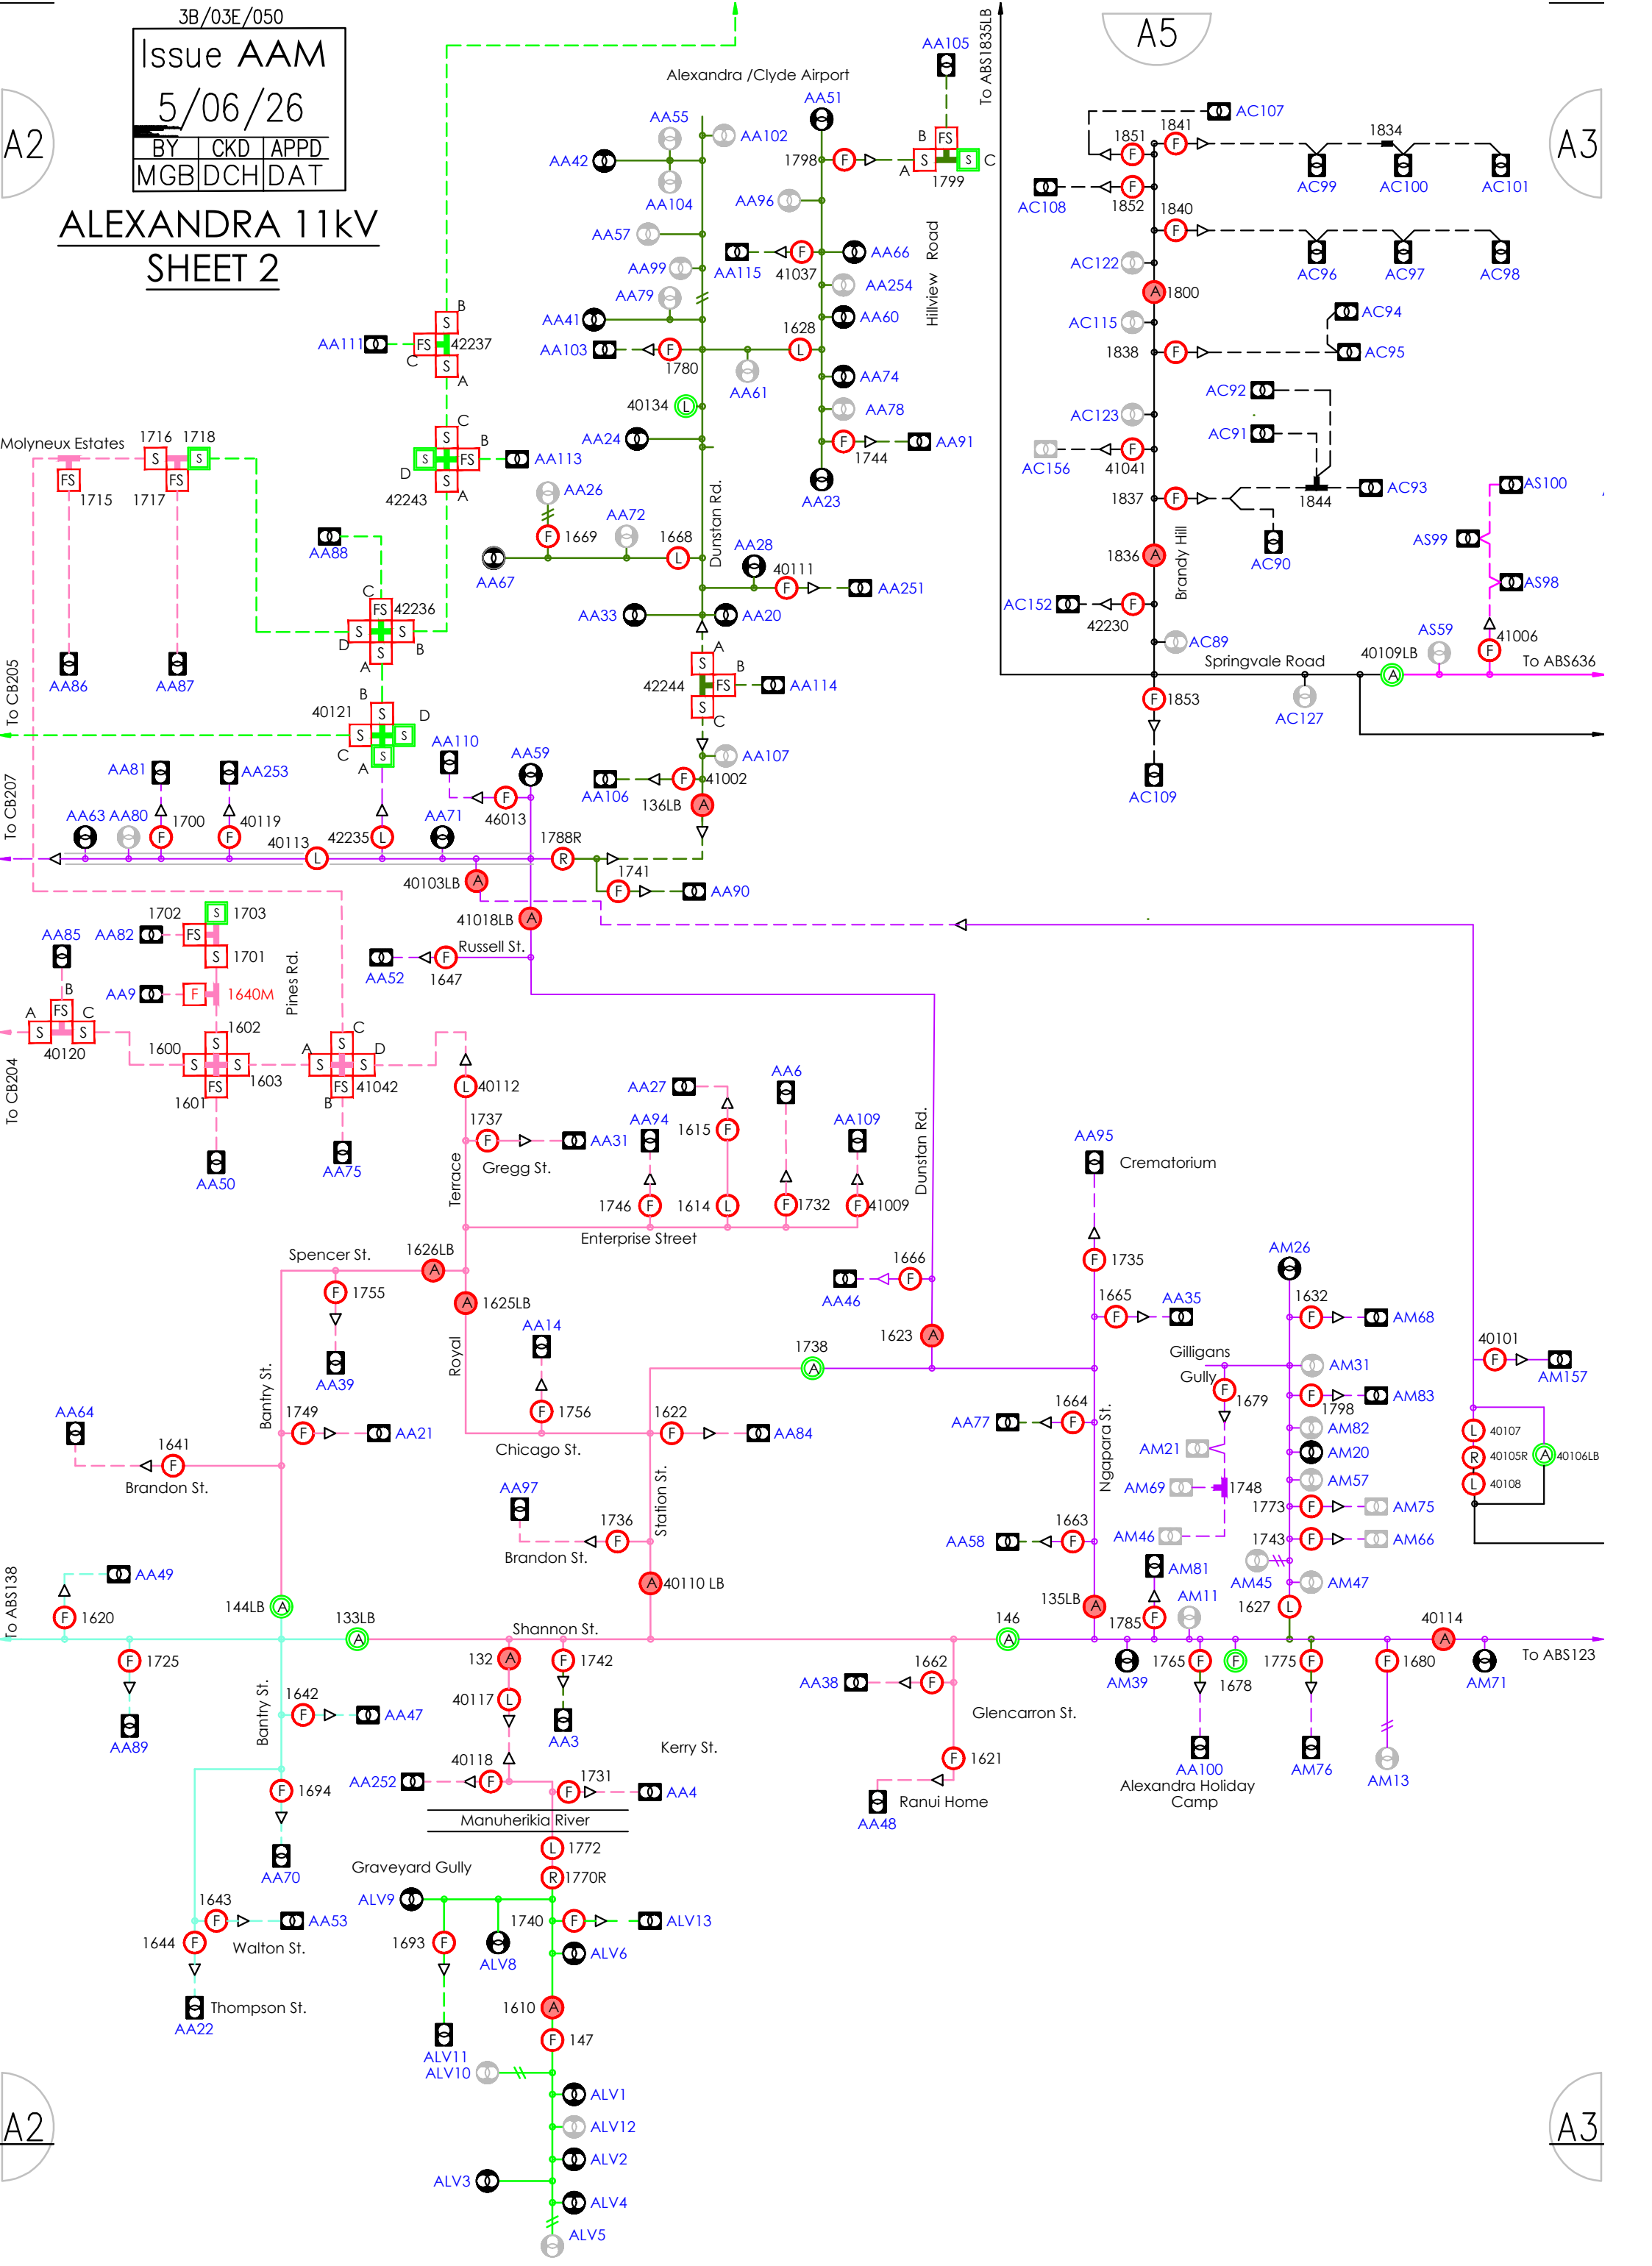

3B/03E/050

Issue AAM

5/06/26

BY	CKD	APPD
MGB	DCH	DAT

ALEXANDRA 11kV SHEET 2

A2

A3

A2

A3